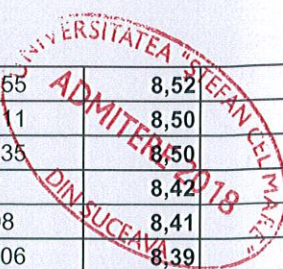

36	RUSU	P.	SEBASTIAN-MARIAN	A165	8,52
37	BOBU	V.	ANA-MARIA	A111	8,50
38	AVĂDĂNE	C.	ALINA-DAIANA-ELENA	A135	8,50
39	ICHIM	D.	ALEXANDRA GABRIELA	A7	8,42
40	MAFTEI	F.	NAOMI	D98	8,41
41	NICHITOAIA	G.	ANA-MARIA	A106	8,39
42	ISTRATE	G.	DANIELA	A189	8,36
43	PREOTESCU	Ș.	CARMEN-FLORINA	A12	8,30
44	ADOAMNEI	M.	LARISA	A45	8,29
45	VIERIU	O.	ALEXANDRA-IOANA	D43	8,28
46	GROSU	C.	IOAN	A125	8,27
47	LAZĂR	M.	GHEORGHE	A18	8,24
48	DRAGOMIR	G.	IULIANA - MARIANA	A169	8,23
49	NUȚU	G.	ANDREEA	A110	8,23
50	TIPA	E.	GEORGIANA-DIANA	A107	8,23
51	MARTINIUC	M.	IOANA-MONICA	A51	8,22
52	HUȚAN	V.	GHEORGHÎȚĂ-LUCIAN	D39	8,21
53	AIOANEI	M.	LAURA-MĂDĂLINA	D1	8,19
54	UNGUREANU	N.	GABRIELA-OANA	A11	8,17
55	SAFTIUC	M.	ALEXANDRU-CRISTIAN	A142	8,17
56	VLAICU	V.M.	DANIELA-IULIANA	A115	8,17
57	MIERLĂ	I.	ANDREEA	A15	8,14
58	BOROLEANU	V.	BOGDAN-IOAN	A168	8,13
59	BLAGA	V.	MARIANA	A89	8,13
60	HARAGA	P.	CRISTI	D94	8,11
61	NICHITEAN	I.	ILIE	D109	8,11
62	STOLERIU	G.	IOAN-VALENTIN	D96	8,09
63	ONUȚ	C.	ELEONORA	A193	8,09
64	ANCHIDIN	C.	LILIANA	D44	8,06
65	FLOCEA	V.	ANDREEA VALENTINA	A118	8,06
66	SVEICA	M.	LENUȚA-DANIELA	A23	8,03
67	VIERIU	M.	MIHAELA-CLAUDIA	A97	8,02
68	ȘUIU	I.N.	IONELA MIRELA	D21	8,01
69	VĂLEANU	N.	ALEXANDRA-NICOLETA	D93	8,00
70	DRĂGOI	N.	NICOLETA-ALEXANDRA	A14	7,97
71	TACIUC	C.	ANDREEA-ANAMARIA	A85	7,97
72	ALEXEI	V.	SERGIU-TUDOR	A178	7,95
73	COTIAȚĂ	S.D.	DELIA	A105	7,94
74	ZIELONKA	A.	MARIAN-ALEXANDRU	A187	7,91
75	PETRI	P.N.	ANDREEA-NICOLETA	D82	7,90
76	HUZDUP	M.	MIHAELA-GABRIELA	A81	7,90
77	PETRESCU	I.	COSMIN-MIHAI	D97	7,89
78	BILICIUC	I.C.	VLAD-ALEXANDRU	D86	7,87
79	PUȘCAȘU	C.R.	PAUL-LUCIAN	D95	7,83
80	GONTARU	N.	GIULIA-ALEXANDRA	D87	7,78
81	ȘVEDUNEAC	N.	LOREDANA-NICOLETA	A172	7,77
82	POLOCOȘERI	I.V.	ALEXANDRU-ALIN	D75	7,76
83	IAȚCU	D.	CLAUDIU	D62	7,75
84	AVRAM	C.	ANDREI	D122	7,75
85	HRIȚCU	C.D.	GEORGETA	A103	7,74